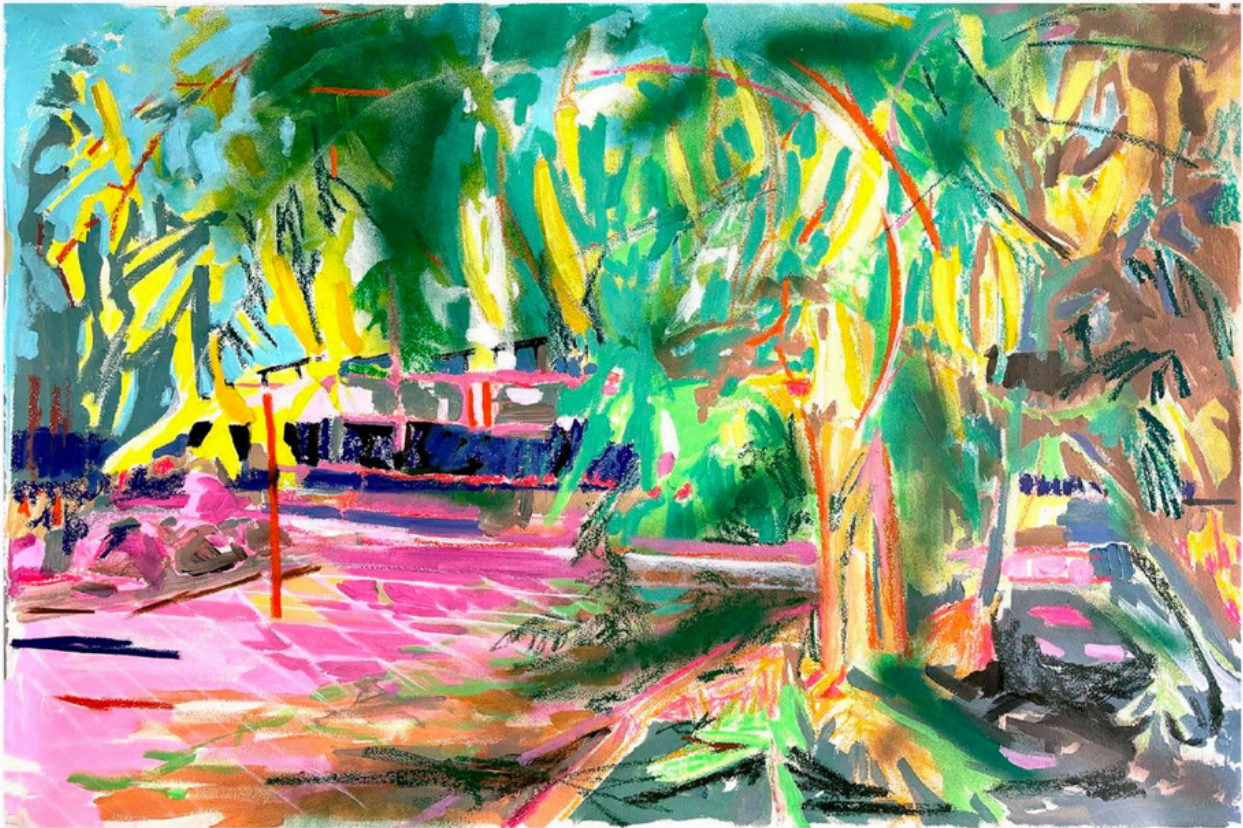

David Serrano
Aquella luz del Guadaíra. Óleo sobre lienzo, 65 x 100 cm.

Francisco Javier Varela Malvido
Estructura en paisaje. Óleo y acrílico sobre lienzo, 89 x 116 cm.

Marta Ranz
Alpino, Box Art. Acrílico sobre lienzo. Díptico, 70 x 150 cm.

Joaquín Delgado
Punta de Malandar. Óleo y acrílico sobre lienzo, 100 x 120 cm.

Manuel Garcés Blancart
Mostruo marítimo. Mixta sobre tabla, 120 x 130 cm.

Carlos Regueira Mosquera
Horizonte Ocre. Acrílico sobre lienzo, 82 x 101 cm.

Héctor Palacios Sanz
Las Ocas. Óleo sobre tabla, 110 x 150 cm.

Menchu León Rodríguez
Pedritos y caperucitas. Óleos, cera y esmalte sobre papel, 120 x110 cm.

Pepe Salas Recacha
El sueño de Jacob. Óleo sobre lino, 97 x 130 cm.

Raúl Franco Morilla
El río, las cañas. Mixta y collage sobre madera, 108 x 125 cm.

Bernabé Fernández Llana
Construcción III. Óleo sobre lienzo, 146 x 100 cm.

Cristina Díaz García
Meditāri 21. Mixta sobre tabla, 116 x 116 cm.