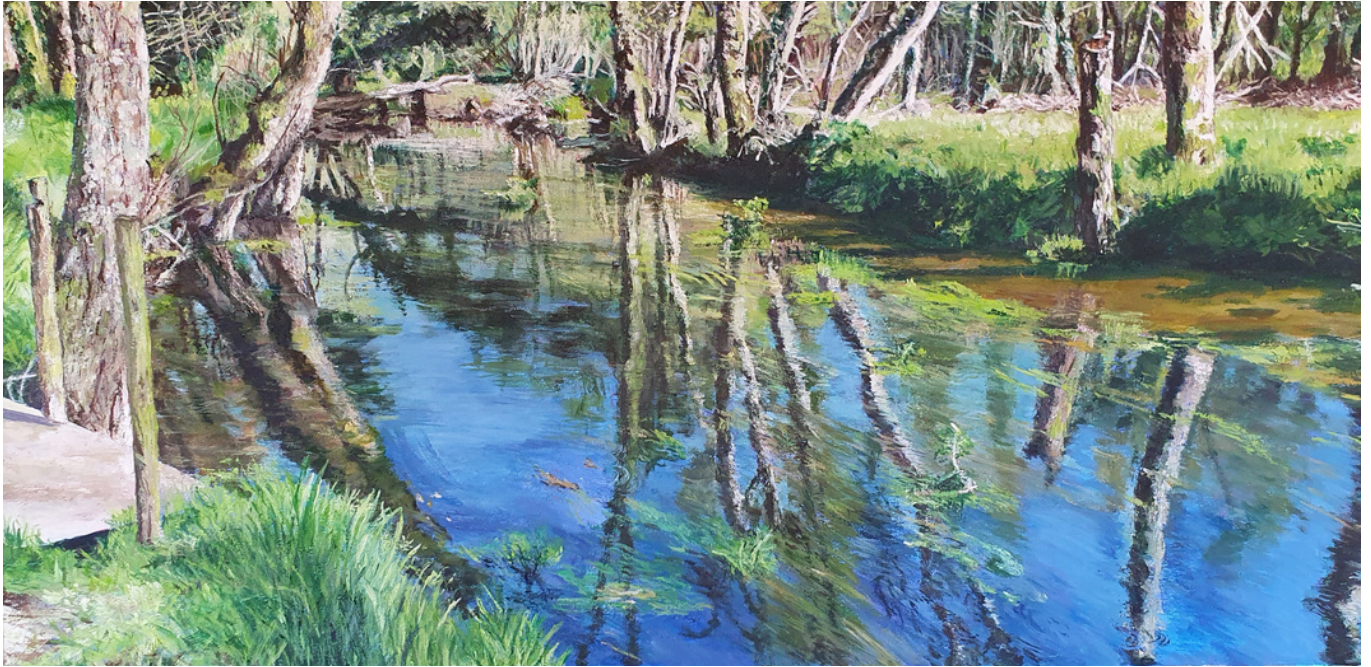

PAISAJES

53 CONCURSO INTERNACIONAL DE PINTURA

1º PREMIO

Jorge Rico Morales

Tarde en Adufe. Acrílico sobre tabla, 85 x 100 cm.

2° PREMIO

José Luis Romero Gándara

Doñana desde el Cerro de los Ánsares V. Mixta sobre tabla, 80 x 110 cm.

Lucía Torres Pinelo

Umbral. Óleo sobre lino montado en tabla, 146 x 89 cm.

M^a. Luisa González López
Río Parga. Guitiriz- Lugo. Óleo sobre lienzo, 50 x 100 cm.

Elizabeth Zunzunegui
Mater Vinea. Acrílico, esmalte y barnices sobre cartón entelado, 122 x 122 cm.

David Serrano
Aquella luz del Guadaíra. Óleo sobre lienzo, 65 x 100 cm.

Francisco Javier Varela Malvido
Estructura en paisaje. Óleo y acrílico sobre lienzo, 89 x 116 cm.

Marta Ranz
Alpino, Box Art. Acrílico sobre lienzo. Díptico, 70 x 150 cm.

Joaquín Delgado
Punta de Malandar. Óleo y acrílico sobre lienzo, 100 x 120 cm.

Manuel Garcés Blancart
Mostruo marítimo. Mixta sobre tabla, 120 x 130 cm.

Carlos Regueira Mosquera
Horizonte Ocre. Acrílico sobre lienzo, 82 x 101 cm.