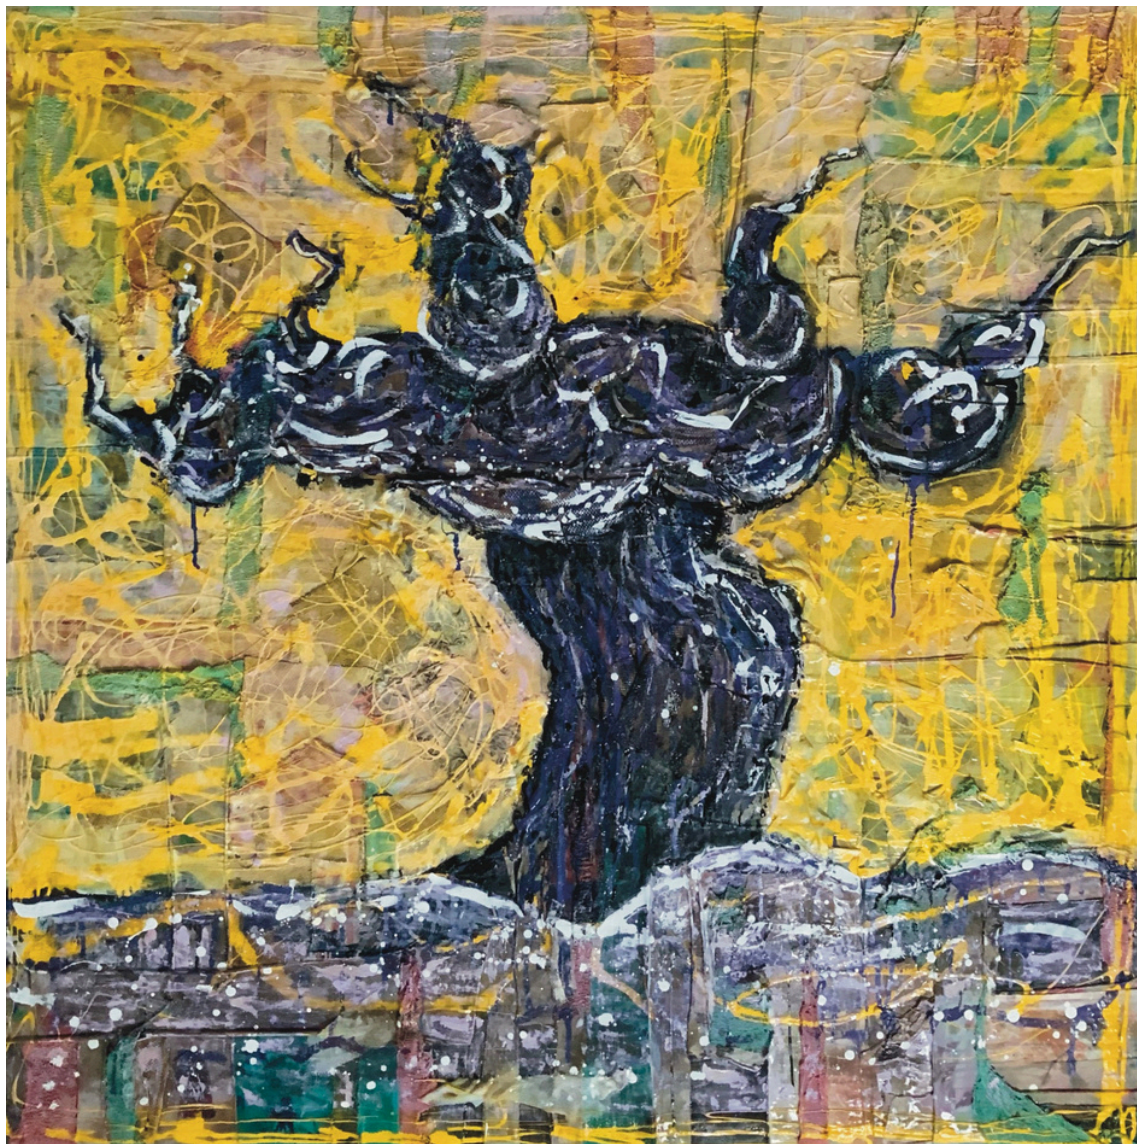

PAISAJES

53 CONCURSO INTERNACIONAL DE PINTURA

1º PREMIO

Jorge Rico Morales

Tarde en Adufe. Acrílico sobre tabla, 85 x 100 cm.

2° PREMIO

José Luis Romero Gándara

Doñana desde el Cerro de los Ánsares V. Mixta sobre tabla, 80 x 110 cm.

3º PREMIO

Julen Oroz Sánchez

Cuando la tarde moría. Óleo sobre lienzo, 80 x 100 cm.

Viridiana Celadon
La Moiteur (Bochorno). Técnica mixta sobre lienzo, 120 x 120 cm.

Julio Javier Jaén Sevilla
Lo que nadie ve. Acrílico sobre lienzo, 81 x 100 cm..

Lucía Torres Pinelo

Umbral. Óleo sobre lino montado en tabla, 146 x 89 cm.

M^a. Luisa González López
Río Parga. Guitiriz- Lugo. Óleo sobre lienzo, 50 x 100 cm.

Elizabeth Zunzunegui
Mater Vinea. Acrílico, esmalte y barnices sobre cartón entelado, 122 x 122 cm.

David Serrano
Aquella luz del Guadaíra. Óleo sobre lienzo, 65 x 100 cm.

Francisco Javier Varela Malvido
Estructura en paisaje. Óleo y acrílico sobre lienzo, 89 x 116 cm.

Marta Ranz
Alpino, Box Art. Acrílico sobre lienzo. Díptico, 70 x 150 cm.